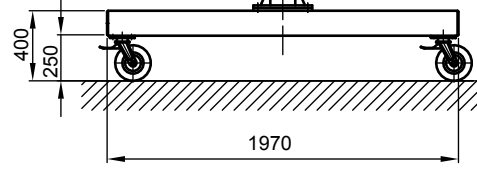

B - B

Kran	LPK 1250 kg x 5000 mm (Storlekar 2)
design bas	H2/B3
Insatsplats	inomhusanvändning
villkor i omgivningen	-5° C upp till +40° C, utan extra tillval
telfer + åkverk	GM 4 1250.4-2/EF 14
FEM grupp	1Am / M4
tväråk	5 m/min
lyft	1 / 4 m/min
total vikt	577 kg (däruv telfer + åkverk 77 kg)
Driftspänning	3/PE ~50 Hz 400 V (TN-S)
total strömförbrukning	1,2 kW
Startström för spänningsfallsberäkning	11,5 A (I _{A_HU} * cos phi)